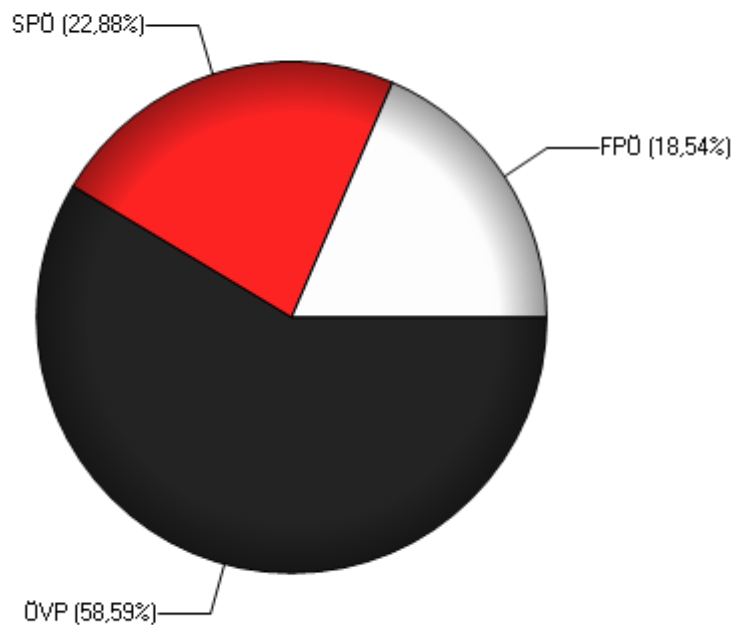

Gemeinderatswahl 2020

Wahlbeteiligung

Wahlbeteiligung					
Datum	Berechtigt	Abgegeben	Gültig	Ungültig	Wahlkarten
26.01.2020	1548	1131 (73,06%)	1106	25	182

Ergebnis

Ergebnis		
Partei	Stimmen (26.01.2020)	Mandate (26.01.2020)
ÖVP	648 (58,59%)	12
SPÖ	253 (22,88%)	4
FPÖ	205 (18,54%)	3

Gemeinderatswahl 2020

Wahlbeteiligung

Ergebnis

[Tabellarische Ansicht](#)

Gemeinderatswahl 2020

Ergebnis der Wahlsprengel auf der nächsten Seite